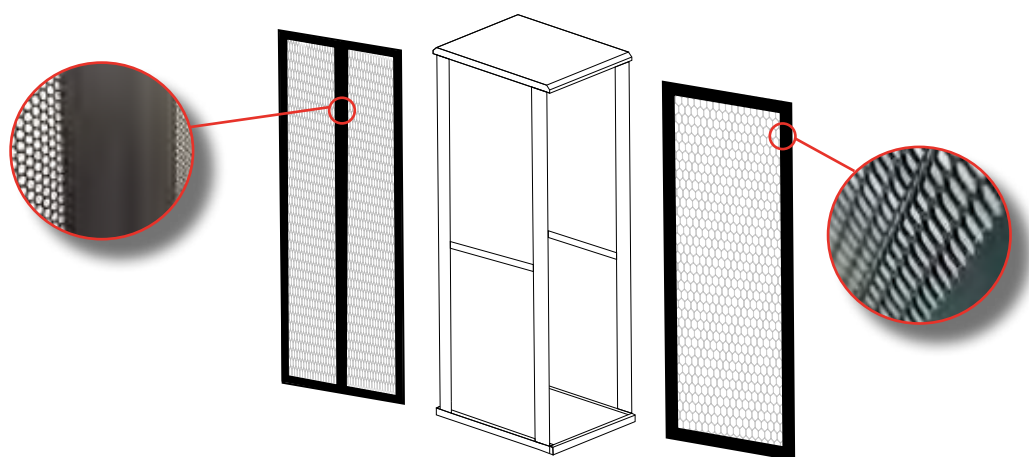

Configurazione ventilata - doppia ventilata

N° Unità	Larghezza mm	Profondità mm	Altezza mm	Armadio Assemblato		Flat Pack	
				Codice - Nero	Codice - Grigio	Codice - Nero	Codice - Grigio
38	600	1000	1800	3038.6140.1	3038.6140.0	3038.6140.6	3038.6140.5
42	600	1000	2000	3042.6140.1	3042.6140.0	3042.6140.6	3042.6140.5
47	600	1000	2200	3047.6140.1	3047.6140.0	3047.6140.6	3047.6140.5
38	800	1000	1800	3038.8140.1	3038.8140.0	3038.8140.6	3038.8140.5
42	800	1000	2000	3042.8140.1	3042.8140.0	3042.8140.6	3042.8140.5
47	800	1000	2200	3047.8140.1	3047.8140.0	3047.8140.6	3047.8140.5
38	600	1200	1800	3038.6240.1	3038.6240.0	3038.6240.6	3038.6240.5
42	600	1200	2000	3042.6240.1	3042.6240.0	3042.6240.6	3042.6240.5
47	600	1200	2200	3047.6240.1	3047.6240.0	3047.6240.6	3047.6240.5
38	800	1200	1800	3038.8240.1	3038.8240.0	3038.8240.6	3038.8240.5
42	800	1200	2000	3042.8240.1	3042.8240.0	3042.8240.6	3042.8240.5
47	800	1200	2200	3047.8240.1	3047.8240.0	3047.8240.6	3047.8240.5

Configurazioni disponibili su richiesta