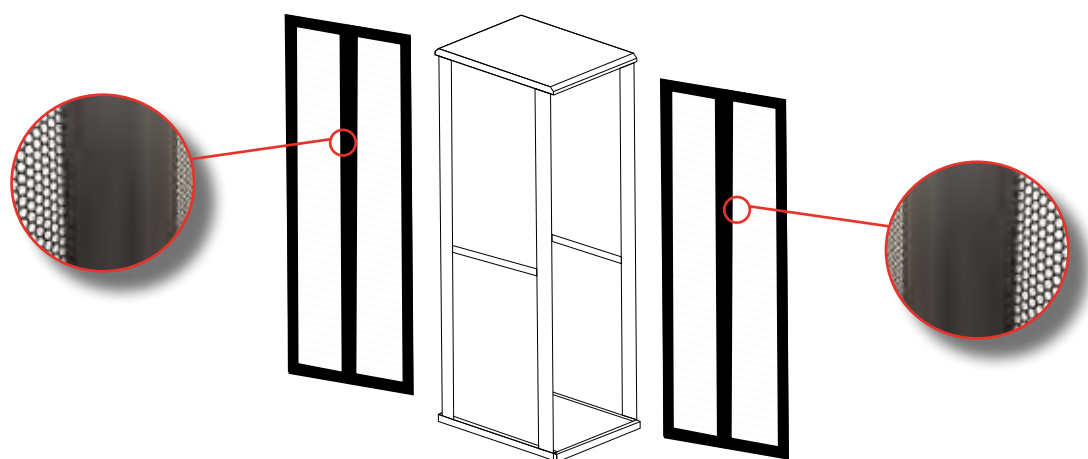

Configurazione doppia ventilata - doppia ventilata

N° Unità	Larghezza mm	Profondità mm	Altezza mm	Armadio Assemblato		Flat Pack	
				Codice - Nero	Codice - Grigio	Codice - Nero	Codice - Grigio
38	600	1000	1800	3038.6150.1	3038.6150.0	3038.6150.6	3038.6150.5
42	600	1000	2000	3042.6150.1	3042.6150.0	3042.6150.6	3042.6150.5
47	600	1000	2200	3047.6150.1	3047.6150.0	3047.6150.6	3047.6150.5
38	800	1000	1800	3038.8150.1	3038.8150.0	3038.8150.6	3038.8150.5
42	800	1000	2000	3042.8150.1	3042.8150.0	3042.8150.6	3042.8150.5
47	800	1000	2200	3047.8150.1	3047.8150.0	3047.8150.6	3047.8150.5
38	600	1200	1800	3038.6250.1	3038.6250.0	3038.6250.6	3038.6250.5
42	600	1200	2000	3042.6250.1	3042.6250.0	3042.6250.6	3042.6250.5
47	600	1200	2200	3047.6250.1	3047.6250.0	3047.6250.6	3047.6250.5
38	800	1200	1800	3038.8250.1	3038.8250.0	3038.8250.6	3038.8250.5
42	800	1200	2000	3042.8250.1	3042.8250.0	3042.8250.6	3042.8250.5
47	800	1200	2200	3047.8250.1	3047.8250.0	3047.8250.6	3047.8250.5

Configurazioni disponibili su richiesta