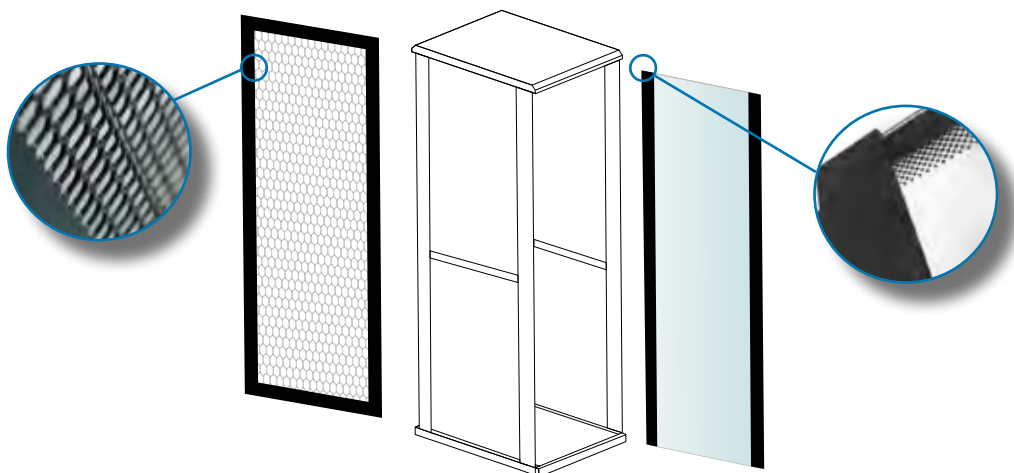

Configurazione vetro - ventilata

N° Unità	Larghezza mm	Profondità mm	Altezza mm	Armadio Assemblato		Flat Pack	
				Codice - Nero	Codice - Grigio	Codice - Nero	Codice - Grigio
38	600	1000	1800	3038.6110.1	3038.6110.0	3038.6110.6	3038.6110.5
42	600	1000	2000	3042.6110.1	3042.6110.0	3042.6110.6	3042.6110.5
47	600	1000	2200	3047.6110.1	3047.6110.0	3047.6110.6	3047.6110.5
38	800	1000	1800	3038.8110.1	3038.8110.0	3038.8110.6	3038.8110.5
42	800	1000	2000	3042.8110.1	3042.8110.0	3042.8110.6	3042.8110.5
47	800	1000	2200	3047.8110.1	3047.8110.0	3047.8110.6	3047.8110.5
38	600	1200	1800	3038.6210.1	3038.6210.0	3038.6210.6	3038.6210.5
42	600	1200	2000	3042.6210.1	3042.6210.0	3042.6210.6	3042.6210.5
47	600	1200	2200	3047.6210.1	3047.6210.0	3047.6210.6	3047.6210.5
38	800	1200	1800	3038.8210.1	3038.8210.0	3038.8210.6	3038.8210.5
42	800	1200	2000	3042.8210.1	3042.8210.0	3042.8210.6	3042.8210.5
47	800	1200	2200	3047.8210.1	3047.8210.0	3047.8210.6	3047.8210.5

Configurazioni disponibili su richiesta