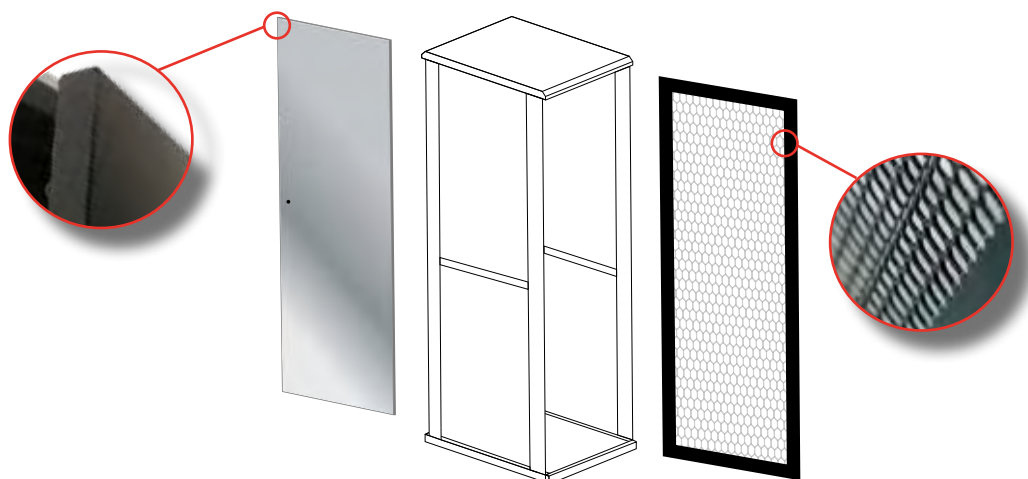

Configurazione ventilata - cieca

N° Unità	Larghezza mm	Profondità mm	Altezza mm	Armadio Assemblato		Flat Pack	
				Codice - Nero	Codice - Grigio	Codice - Nero	Codice - Grigio
38	600	1000	1800	3038.6130.1	3038.6130.0	3038.6130.6	3038.6130.5
42	600	1000	2000	3042.6130.1	3042.6130.0	3042.6130.6	3042.6130.5
47	600	1000	2200	3047.6130.1	3047.6130.0	3047.6130.6	3047.6130.5
38	800	1000	1800	3038.8130.1	3038.8130.0	3038.8130.6	3038.8130.5
42	800	1000	2000	3042.8130.1	3042.8130.0	3042.8130.6	3042.8130.5
47	800	1000	2200	3047.8130.1	3047.8130.0	3047.8130.6	3047.8130.5
38	600	1200	1800	3038.6230.1	3038.6230.0	3038.6230.6	3038.6230.5
42	600	1200	2000	3042.6230.1	3042.6230.0	3042.6230.6	3042.6230.5
47	600	1200	2200	3047.6230.1	3047.6230.0	3047.6230.6	3047.6230.5
38	800	1200	1800	3038.8230.1	3038.8230.0	3038.8230.6	3038.8230.5
42	800	1200	2000	3042.8230.1	3042.8230.0	3042.8230.6	3042.8230.5
47	800	1200	2200	3047.8230.1	3047.8230.0	3047.8230.6	3047.8230.5

Configurazioni disponibili su richiesta