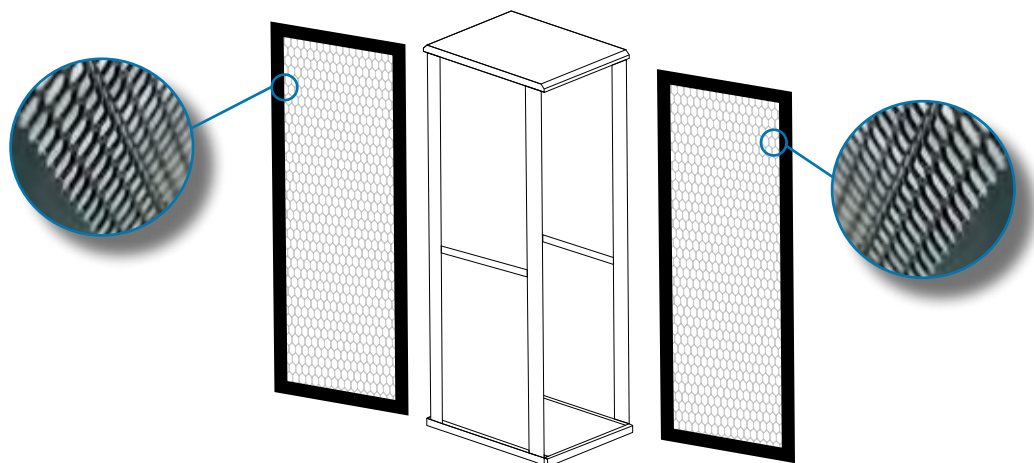

Configurazione ventilata - ventilata

N° Unità	Larghezza mm	Profondità mm	Altezza mm	Armadio Assemblato		Flat Pack	
				Codice - Nero	Codice - Grigio	Codice - Nero	Codice - Grigio
20	600	1000	1000	3020.6120.1	3020.6120.0	3020.6120.6	3020.6120.5
24	600	1000	1200	3024.6120.1	3024.6120.0	3024.6120.6	3024.6120.5
38	600	1000	1800	3038.6120.1	3038.6120.0	3038.6120.6	3038.6120.5
42	600	1000	2000	3042.6120.1	3042.6120.0	3042.6120.6	3042.6120.5
47	600	1000	2200	3047.6120.1	3047.6120.0	3047.6120.6	3047.6120.5
38	800	1000	1800	3038.8120.1	3038.8120.0	3038.8120.6	3038.8120.5
42	800	1000	2000	3042.8120.1	3042.8120.0	3042.8120.6	3042.8120.5
47	800	1000	2200	3047.8120.1	3047.8120.0	3047.8120.6	3047.8120.5
38	600	1200	1800	3038.6220.1	3038.6220.0	3038.6220.6	3038.6220.5
42	600	1200	2000	3042.6220.1	3042.6220.0	3042.6220.6	3042.6220.5
47	600	1200	2200	3047.6220.1	3047.6220.0	3047.6220.6	3047.6220.5
38	800	1200	1800	3038.8220.1	3038.8220.0	3038.8220.6	3038.8220.5
42	800	1200	2000	3042.8220.1	3042.8220.0	3042.8220.6	3042.8220.5
47	800	1200	2200	3047.8220.1	3047.8220.0	3047.8220.6	3047.8220.5

Configurazioni disponibili su richiesta