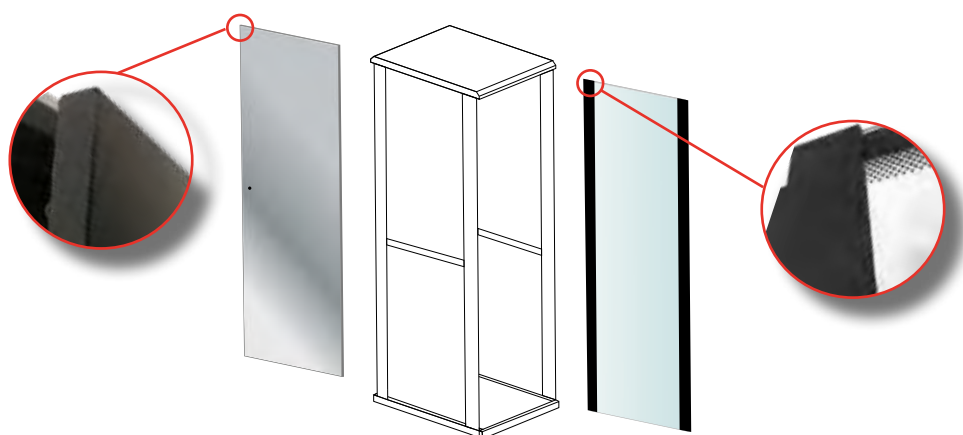

## Configurazione vetro - cieca

N° Unità	Larghezza mm	Profondità mm	Altezza mm	Armadio Assemblato		Flat Pack	
				Codice - Nero	Codice - Grigio	Codice - Nero	Codice - Grigio
20	600	1000	1000	3020.6100.1	3020.6100.0	3020.6100.6	3020.6100.5
24	600	1000	1200	3024.6100.1	3024.6100.0	3024.6100.6	3024.6100.5
38	600	1000	1800	3038.6100.1	3038.6100.0	3038.6100.6	3038.6100.5
42	600	1000	2000	3042.6100.1	3042.6100.0	3042.6100.6	3042.6100.5
47	600	1000	2200	3047.6100.1	3047.6100.0	3047.6100.6	3047.6100.5
38	800	1000	1800	3038.8100.1	3038.8100.0	3038.8100.6	3038.8100.5
42	800	1000	2000	3042.8100.1	3042.8100.0	3042.8100.6	3042.8100.5
47	800	1000	2200	3047.8100.1	3047.8100.0	3047.8100.6	3047.8100.5
38	600	1200	1800	3038.6200.1	3038.6200.0	3038.6200.6	3038.6200.5
42	600	1200	2000	3042.6200.1	3042.6200.0	3042.6200.6	3042.6200.5
47	600	1200	2200	3047.6200.1	3047.6200.0	3047.6200.6	3047.6200.5
38	800	1200	1800	3038.8200.1	3038.8200.0	3038.8200.6	3038.8200.5
42	800	1200	2000	3042.8200.1	3042.8200.0	3042.8200.6	3042.8200.5
47	800	1200	2200	3047.8200.1	3047.8200.0	3047.8200.6	3047.8200.5