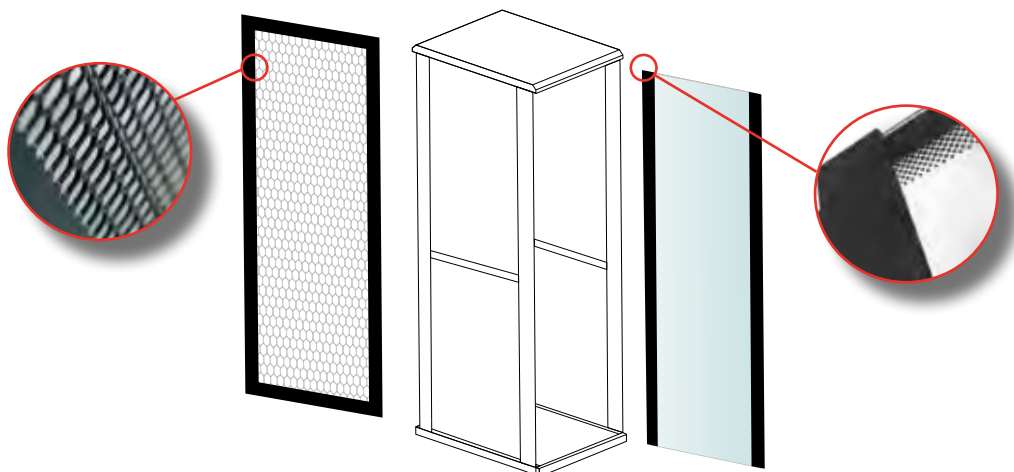

Configurazione vetro - ventilata

N° Unità	Larghezza mm	Profondità mm	Altezza mm	Armadio Assemblato		Flat Pack	
				Codice - Nero	Codice - Grigio	Codice - Nero	Codice - Grigio
33	600	600	1600	3033.6610.1	3033.6610.0	3033.6610.6	3033.6610.5
38	600	600	1800	3038.6610.1	3038.6610.0	3038.6610.6	3038.6610.5
42	600	600	2000	3042.6610.1	3042.6610.0	3042.6610.6	3042.6610.5
47	600	600	2200	3047.6610.1	3047.6610.0	3047.6610.6	3047.6610.5
33	600	800	1600	3033.6810.1	3033.6810.0	3033.6810.6	3033.6810.5
38	600	800	1800	3038.6810.1	3038.6810.0	3038.6810.6	3038.6810.5
42	600	800	2000	3042.6810.1	3042.6810.0	3042.6810.6	3042.6810.5
47	600	800	2200	3047.6810.1	3047.6810.0	3047.6810.6	3047.6810.5
38	800	600	1800	3038.8610.1	3038.8610.0	3038.8610.6	3038.8610.5
42	800	600	2000	3042.8610.1	3042.8610.0	3042.8610.6	3042.8610.5
47	800	600	2200	3047.8610.1	3047.8610.0	3047.8610.6	3047.8610.5
38	800	800	1800	3038.8810.1	3038.8810.0	3038.8810.6	3038.8810.5
42	800	800	2000	3042.8810.1	3042.8810.0	3042.8810.6	3042.8810.5
47	800	800	2200	3047.8810.1	3047.8810.0	3047.8810.6	3047.8810.5

Configurazione disponibile su richiesta