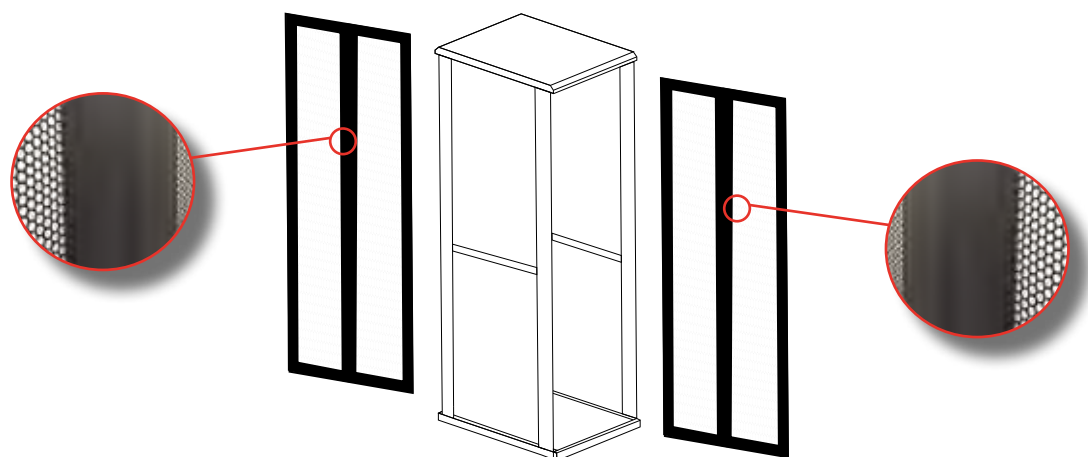

Configurazione doppia ventilata - doppia ventilata

N° Unità	Larghezza mm	Profondità mm	Altezza mm	Armadio Assemblato		Flat Pack	
				Codice - Nero	Codice - Grigio	Codice - Nero	Codice - Grigio
33	600	600	1600	3033.6650.1	3033.6650.0	3033.6650.6	3033.6650.5
38	600	600	1800	3038.6650.1	3038.6650.0	3038.6650.6	3038.6650.5
42	600	600	2000	3042.6650.1	3042.6650.0	3042.6650.6	3042.6650.5
47	600	600	2200	3047.6650.1	3047.6650.0	3047.6650.6	3047.6650.5
33	600	800	1600	3033.6850.1	3033.6850.0	3033.6850.6	3033.6850.5
38	600	800	1800	3038.6850.1	3038.6850.0	3038.6850.6	3038.6850.5
42	600	800	2000	3042.6850.1	3042.6850.0	3042.6850.6	3042.6850.5
47	600	800	2200	3047.6850.1	3047.6850.0	3047.6850.6	3047.6850.5
38	800	600	1800	3038.8650.1	3038.8650.0	3038.8650.6	3038.8650.5
42	800	600	2000	3042.8650.1	3042.8650.0	3042.8650.6	3042.8650.5
47	800	600	2200	3047.8650.1	3047.8650.0	3047.8650.6	3047.8650.5
38	800	800	1800	3038.8850.1	3038.8850.0	3038.8850.6	3038.8850.5
42	800	800	2000	3042.8850.1	3042.8850.0	3042.8850.6	3042.8850.5
47	800	800	2200	3047.8850.1	3047.8850.0	3047.8850.6	3047.8850.5

Configurazione disponibile su richiesta