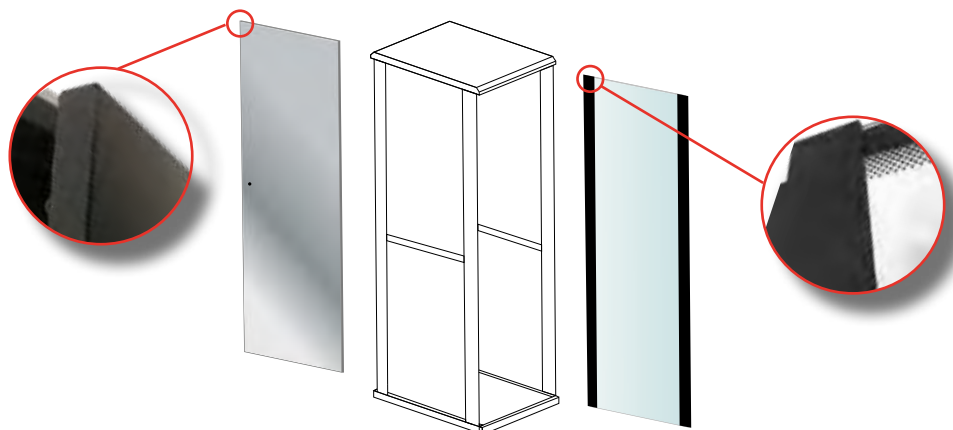

Configurazione vetro - cieca

N° Unità	Larghezza mm	Profondità mm	Altezza mm	Armadio Assemblato		Flat Pack	
				Codice - Nero	Codice - Grigio	Codice - Nero	Codice - Grigio
20	600	600	1000	3020.6600.1	3020.6600.0	3020.6600.6	3020.6600.5
24	600	600	1200	3024.6600.1	3024.6600.0	3024.6600.6	3024.6600.5
29	600	600	1400	3029.6600.1	3029.6600.0	3029.6600.6	3029.6600.5
33	600	600	1600	3033.6600.1	3033.6600.0	3033.6600.6	3033.6600.5
38	600	600	1800	3038.6600.1	3038.6600.0	3038.6600.6	3038.6600.5
42	600	600	2000	3042.6600.1	3042.6600.0	3042.6600.6	3042.6600.5
47	600	600	2200	3047.6600.1	3047.6600.0	3047.6600.6	3047.6600.5
20	600	800	1000	3020.6800.1	3020.6800.0	3020.6800.6	3020.6800.5
29	600	800	1400	3029.6800.1	3029.6800.0	3029.6800.6	3029.6800.5
33	600	800	1600	3033.6800.1	3033.6800.0	3033.6800.6	3033.6800.5
38	600	800	1800	3038.6800.1	3038.6800.0	3038.6800.6	3038.6800.5
42	600	800	2000	3042.6800.1	3042.6800.0	3042.6800.6	3042.6800.5
47	600	800	2200	3047.6800.1	3047.6800.0	3047.6800.6	3047.6800.5
38	800	600	1800	3038.8600.1	3038.8600.0	3038.8600.6	3038.8600.5
42	800	600	2000	3042.8600.1	3042.8600.0	3042.8600.6	3042.8600.5
47	800	600	2200	3047.8600.1	3047.8600.0	3047.8600.6	3047.8600.5
38	800	800	1800	3038.8800.1	3038.8800.0	3038.8800.6	3038.8800.5
42	800	800	2000	3042.8800.1	3042.8800.0	3042.8800.6	3042.8800.5
47	800	800	2200	3047.8800.1	3047.8800.0	3047.8800.6	3047.8800.5

Configurazioni disponibili su richiesta