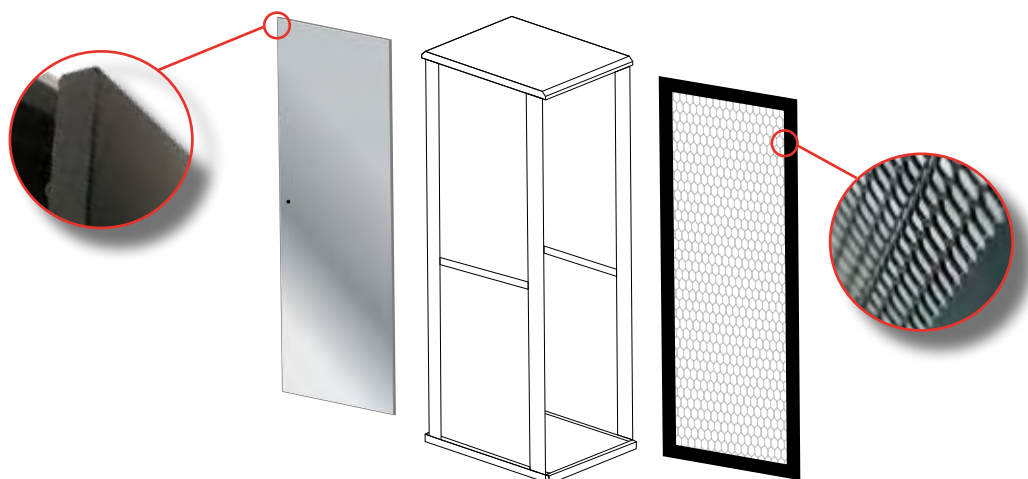

Configurazione ventilata - cieca

N° Unità	Larghezza mm	Profondità mm	Altezza mm	Armadio Assemblato		Flat Pack	
				Codice - Nero	Codice - Grigio	Codice - Nero	Codice - Grigio
33	600	600	1600	3033.6630.1	3033.6630.0	3033.6630.6	3033.6630.5
38	600	600	1800	3038.6630.1	3038.6630.0	3038.6630.6	3038.6630.5
42	600	600	2000	3042.6630.1	3042.6630.0	3042.6630.6	3042.6630.5
47	600	600	2200	3047.6630.1	3047.6630.0	3047.6630.6	3047.6630.5
33	600	800	1600	3033.6830.1	3033.6830.0	3033.6830.6	3033.6830.5
38	600	800	1800	3038.6830.1	3038.6830.0	3038.6830.6	3038.6830.5
42	600	800	2000	3042.6830.1	3042.6830.0	3042.6830.6	3042.6830.5
47	600	800	2200	3047.6830.1	3047.6830.0	3047.6830.6	3047.6830.5
38	800	600	1800	3038.8630.1	3038.8630.0	3038.8630.6	3038.8630.5
42	800	600	2000	3042.8630.1	3042.8630.0	3042.8630.6	3042.8630.5
47	800	600	2200	3047.8630.1	3047.8630.0	3047.8630.6	3047.8630.5
38	800	800	1800	3038.8830.1	3038.8830.0	3038.8830.6	3038.8830.5
42	800	800	2000	3042.8830.1	3042.8830.0	3042.8830.6	3042.8830.5
47	800	800	2200	3047.8830.1	3047.8830.0	3047.8830.6	3047.8830.5

Configurazione disponibile su richiesta