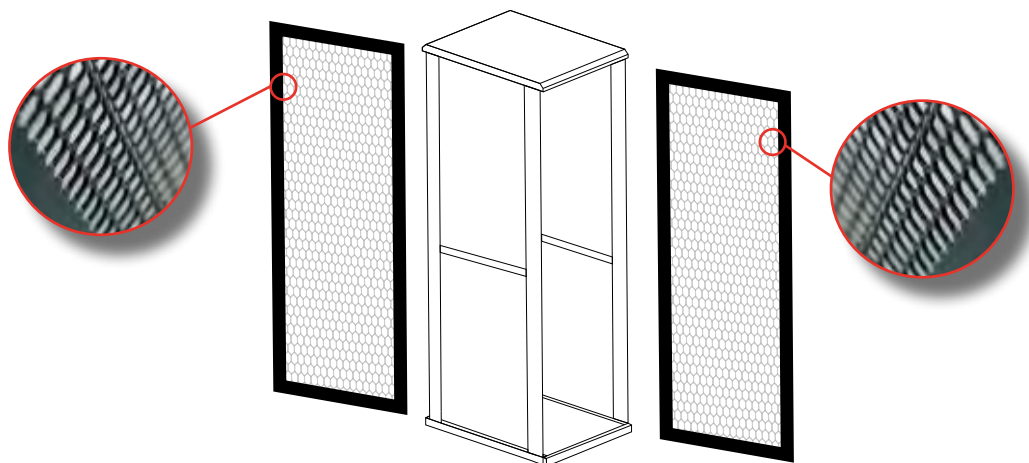

Configurazione ventilata - ventilata

N° Unità	Larghezza mm	Profondità mm	Altezza mm	Armadio Assemblato		Flat Pack	
				Codice - Nero	Codice - Grigio	Codice - Nero	Codice - Grigio
33	600	600	1600	3033.6620.1	3033.6620.0	3033.6620.6	3033.6620.5
38	600	600	1800	3038.6620.1	3038.6620.0	3038.6620.6	3038.6620.5
42	600	600	2000	3042.6620.1	3042.6620.0	3042.6620.6	3042.6620.5
47	600	600	2200	3047.6620.1	3047.6620.0	3047.6620.6	3047.6620.5
33	600	800	1600	3033.6820.1	3033.6820.0	3033.6820.6	3033.6820.5
38	600	800	1800	3038.6820.1	3038.6820.0	3038.6820.6	3038.6820.5
42	600	800	2000	3042.6820.1	3042.6820.0	3042.6820.6	3042.6820.5
47	600	800	2200	3047.6820.1	3047.6820.0	3047.6820.6	3047.6820.5
38	800	600	1800	3038.8620.1	3038.8620.0	3038.8620.6	3038.8620.5
42	800	600	2000	3042.8620.1	3042.8620.0	3042.8620.6	3042.8620.5
47	800	600	2200	3047.8620.1	3047.8620.0	3047.8620.6	3047.8620.5
38	800	800	1800	3038.8820.1	3038.8820.0	3038.8820.6	3038.8820.5
42	800	800	2000	3042.8820.1	3042.8820.0	3042.8820.6	3042.8820.5
47	800	800	2200	3047.8820.1	3047.8820.0	3047.8820.6	3047.8820.5

Configurazione disponibile su richiesta