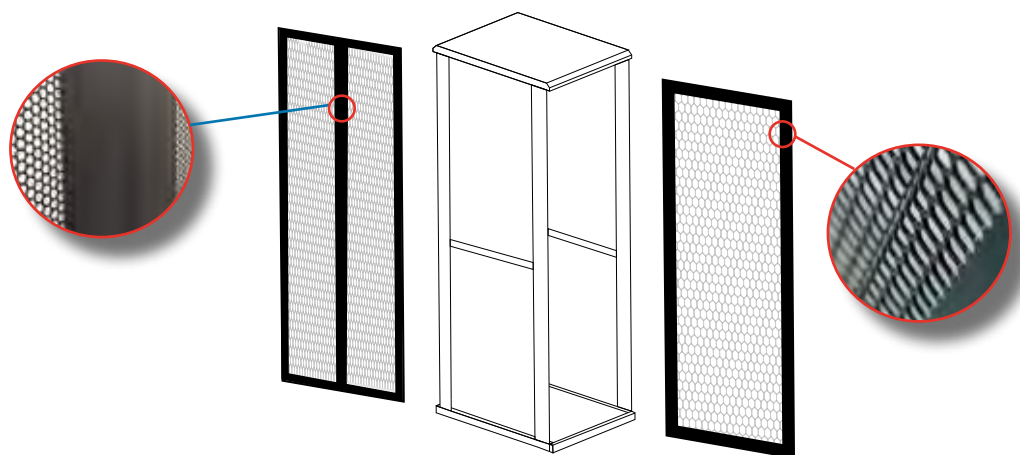

Configurazione ventilata - doppia ventilata

N° Unità	Larghezza mm	Profondità mm	Altezza mm	Armadio Assemblato		Flat Pack	
				Codice - Nero	Codice - Grigio	Codice - Nero	Codice - Grigio
33	600	600	1600	3033.6640.1	3033.6640.0	3033.6640.6	3033.6640.5
38	600	600	1800	3038.6640.1	3038.6640.0	3038.6640.6	3038.6640.5
42	600	600	2000	3042.6640.1	3042.6640.0	3042.6640.6	3042.6640.5
47	600	600	2200	3047.6640.1	3047.6640.0	3047.6640.6	3047.6640.5
33	600	800	1600	3033.6840.1	3033.6840.0	3033.6840.6	3033.6840.5
38	600	800	1800	3038.6840.1	3038.6840.0	3038.6840.6	3038.6840.5
42	600	800	2000	3042.6840.1	3042.6840.0	3042.6840.6	3042.6840.5
47	600	800	2200	3047.6840.1	3047.6840.0	3047.6840.6	3047.6840.5
38	800	600	1800	3038.8640.1	3038.8640.0	3038.8640.6	3038.8640.5
42	800	600	2000	3042.8640.1	3042.8640.0	3042.8640.6	3042.8640.5
47	800	600	2200	3047.8640.1	3047.8640.0	3047.8640.6	3047.8640.5
38	800	800	1800	3038.8840.1	3038.8840.0	3038.8840.6	3038.8840.5
42	800	800	2000	3042.8840.1	3042.8840.0	3042.8840.6	3042.8840.5
47	800	800	2200	3047.8840.1	3047.8840.0	3047.8840.6	3047.8840.5

Configurazione disponibile su richiesta