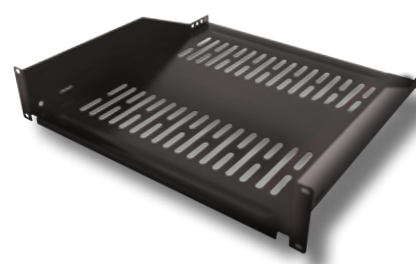

Massima estensione 260mm. Per armadi da pavimento.
Ripiano 3300.0043.1/0 anche per armadi da parete.
Larghezza massima tastiera 400mm.

CARATTERISTICHE GENERALI:

- Acciaio laminato a freddo
- Verniciatura con polveri epossidiche

VASSOI A MENSOLA 1U

Profondità ripiano mm	Profondità armadi mm	Codice - Nero	Codice - Grigio
250	600	3300.0021.1	3300.0021.0

 Carico statico 10 Kg.

VASSOI A MENSOLA 2U

Profondità ripiano mm	Profondità armadi mm	Codice - Nero	Codice - Grigio
300	600/800/1000/1200	3300.0022.1	3300.0022.0
450	800/1000/1200	3300.0023.1	3300.0023.0