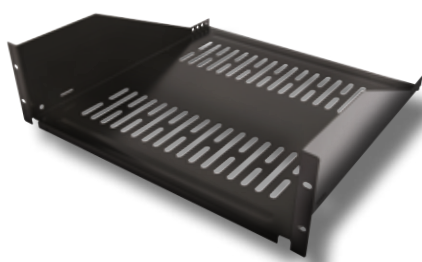

VASSOI A MENSOLA 1U

Profondità ripiano mm	Profondità armadi mm	Codice - Nero	Codice - Grigio
250	600	3300.0021.1	3300.0021.0

 Carico statico 10 Kg.

VASSOI A MENSOLA 2U

Profondità ripiano mm	Profondità armadi mm	Codice - Nero	Codice - Grigio
300	600/800/1000/1200	3300.0022.1	3300.0022.0
450	800/1000/1200	3300.0023.1	3300.0023.0

 Carico statico 22 Kg.

VASSOI A MENSOLA 3U

Profondità ripiano mm	Profondità armadi mm	Codice - Nero	Codice - Grigio
450	800/100/1200	3300.0028.1	3300.0028.0

 Carico statico 36 Kg.

VASSOIO 2U CON DOPPIO LATO