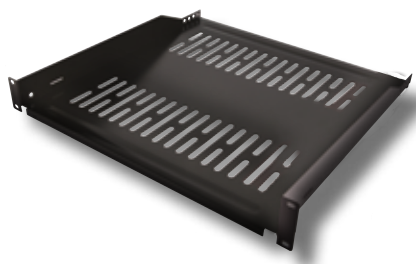

La versione con profondità 450mm è idonea per installazioni su armadi da parete S-WM con profondità 600mm e su armadi da pavimento S-08 con profondità 800mm.

RIPIANI FISSI 1U

Profondità ripiano mm	Profondità armadi mm	Codice - Nero	Codice - Grigio
350	600	3300.0016.1	3300.0016.0
550	800	3300.0017.1	3300.0017.0
720	1000/1200	3300.0018.1	3300.0018.0

Carico statico 30 Kg. Per armadi da pavimento.
Ripiano con prof. 350 mm anche per armadi da parete.

RIPIANI ESTRAIBILI 1U PER TASTIERE

Profondità armadi mm	Codice - Nero	Codice - Grigio
600/800	3300.0043.1	3300.0043.0
1000/1200	3300.0045.1	3300.0045.0

Massima estensione 260mm. Per armadi da pavimento.
Ripiano 3300.0043.1/0 anche per armadi da parete.
Larghezza massima tastiera 400mm.

CARATTERISTICHE GENERALI:

- Acciaio laminato a freddo
- Verniciatura con polveri epossidiche