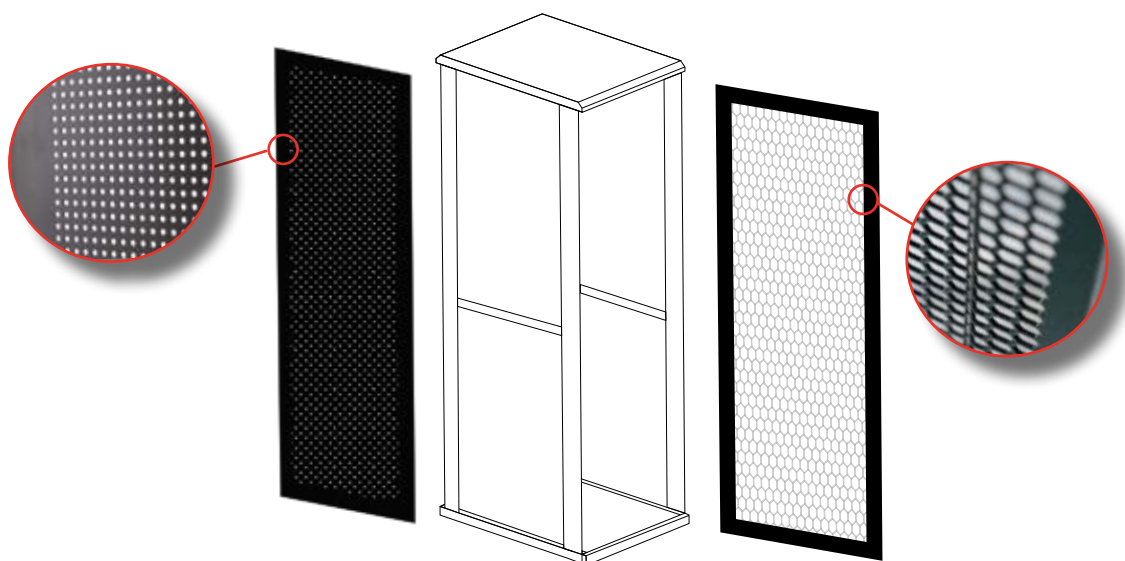

Passaggio cavi a spazzola e predisposizione ventole da tetto di serie.

Porte incernierate reversibili destra/sinistra.

Armadi server

CARATTERISTICHE

- Fornito assemblato o in modalità Flat Pack
- Larghezza 600 o 800 mm
- Profondità 1000 o 1200 mm
- Altezza da 2000 a 2200 mm
- Disponibili su richiesta configurazioni non presenti a catalogo
- Portata 1300 Kg

Configurazione disponibile su richiesta

Configurazione ventilata - ventilata

N° Unità	Larghezza mm	Profondità mm	Altezza mm	Armadio Assemblato		Flat Pack 	
				Codice - Nero	Codice - Grigio	Codice - Nero	Codice - Grigio
42	600	1000	2000	4042.6120.1	4042.6120.0	4042.6120.6	4042.6120.5
47	600	1000	2200	4047.6120.1	4047.6120.0	4047.6120.6	4047.6120.5
42	800	1000	2000	4042.8120.1	4042.8120.0	4042.8120.6	4042.8120.5
47	800	1000	2200	4047.8120.1	4047.8120.0	4047.8120.6	4047.8120.5
42	600	1200	2000	4042.6220.1	4042.6220.0	4042.6220.6	4042.6220.5
47	600	1200	2200	4047.6220.1	4047.6220.0	4047.6220.6	4047.6220.5
42	800	1200	2000	4042.8220.1	4042.8220.0	4042.8220.6	4042.8220.5
47	800	1200	2200	4047.8220.1	4047.8220.0	4047.8220.6	4047.8220.5

Configurazione disponibile su richiesta

Configurazione ventilata - microforata

N° Unità	Larghezza mm	Profondità mm	Altezza mm	Armadio Assemblato		Flat Pack 	
				Codice - Nero	Codice - Grigio	Codice - Nero	Codice - Grigio
42	600	1000	2000	4042.6130.1	4042.6130.0	4042.6130.6	4042.6130.5
47	600	1000	2200	4047.6130.1	4047.6130.0	4047.6130.6	4047.6130.5
42	800	1000	2000	4042.8130.1	4042.8130.0	4042.8130.6	4042.8130.5
47	800	1000	2200	4047.8130.1	4047.8130.0	4047.8130.6	4047.8130.5
42	600	1200	2000	4042.6230.1	4042.6230.0	4042.6230.6	4042.6230.5
47	600	1200	2200	4047.6230.1	4047.6230.0	4047.6230.6	4047.6230.5
42	800	1200	2000	4042.8230.1	4042.8230.0	4042.8230.6	4042.8230.5
47	800	1200	2200	4047.8230.1	4047.8230.0	4047.8230.6	4047.8230.5