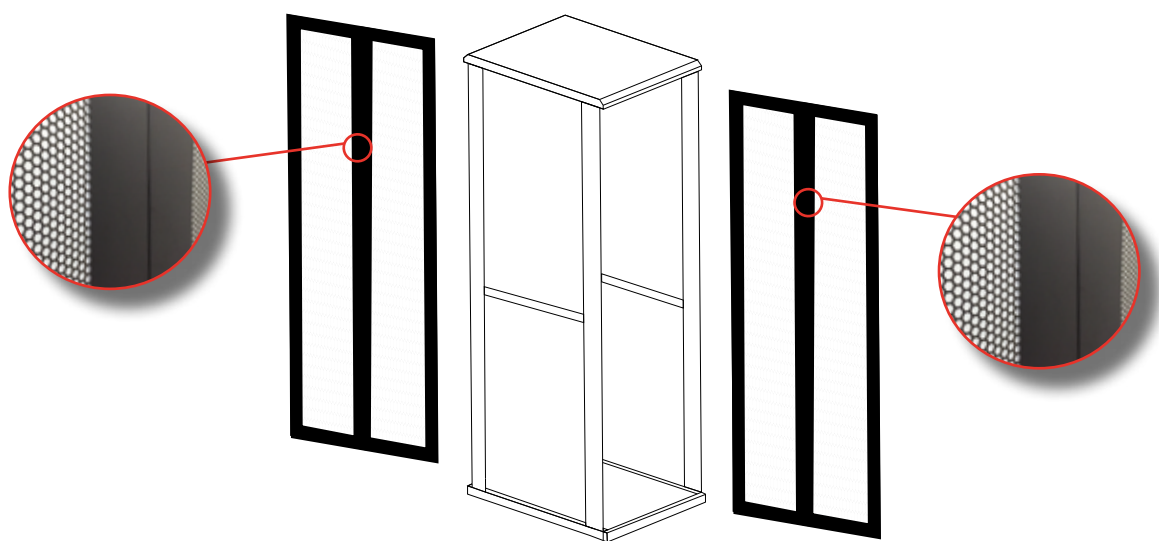

Configurazione disponibile su richiesta

Configurazione ventilata - doppia ventilata

N° Unità	Larghezza mm	Profondità mm	Altezza mm	Armadio Assemblato		Flat Pack 	
				Codice - Nero	Codice - Grigio	Codice - Nero	Codice - Grigio
42	600	1000	2000	4042.6140.1	4042.6140.0	4042.6140.6	4042.6140.5
47	600	1000	2200	4047.6140.1	4047.6140.0	4047.6140.6	4047.6140.5
42	800	1000	2000	4042.8140.1	4042.8140.0	4042.8140.6	4042.8140.5
47	800	1000	2200	4047.8140.1	4047.8140.0	4047.8140.6	4047.8140.5
42	600	1200	2000	4042.6240.1	4042.6240.0	4042.6240.6	4042.6240.5
47	600	1200	2200	4047.6240.1	4047.6240.0	4047.6240.6	4047.6240.5
42	800	1200	2000	4042.8240.1	4042.8240.0	4042.8240.6	4042.8240.5
47	800	1200	2200	4047.8240.1	4047.8240.0	4047.8240.6	4047.8240.5

Configurazione disponibile su richiesta

Configurazione doppia ventilata - doppia ventilata

N° Unità	Larghezza mm	Profondità mm	Altezza mm	Armadio Assemblato		Flat Pack 	
				Codice - Nero	Codice - Grigio	Codice - Nero	Codice - Grigio
42	600	1000	2000	4042.6150.1	4042.6150.0	4042.6150.6	4042.6150.5
47	600	1000	2200	4047.6150.1	4047.6150.0	4047.6150.6	4047.6150.5
42	800	1000	2000	4042.8150.1	4042.8150.0	4042.8150.6	4042.8150.5
47	800	1000	2200	4047.8150.1	4047.8150.0	4047.8150.6	4047.8150.5
42	600	1200	2000	4042.6250.1	4042.6250.0	4042.6250.6	4042.6250.5
47	600	1200	2200	4047.6250.1	4047.6250.0	4047.6250.6	4047.6250.5
42	800	1200	2000	4042.8250.1	4042.8250.0	4042.8250.6	4042.8250.5
47	800	1200	2200	4047.8250.1	4047.8250.0	4047.8250.6	4047.8250.5