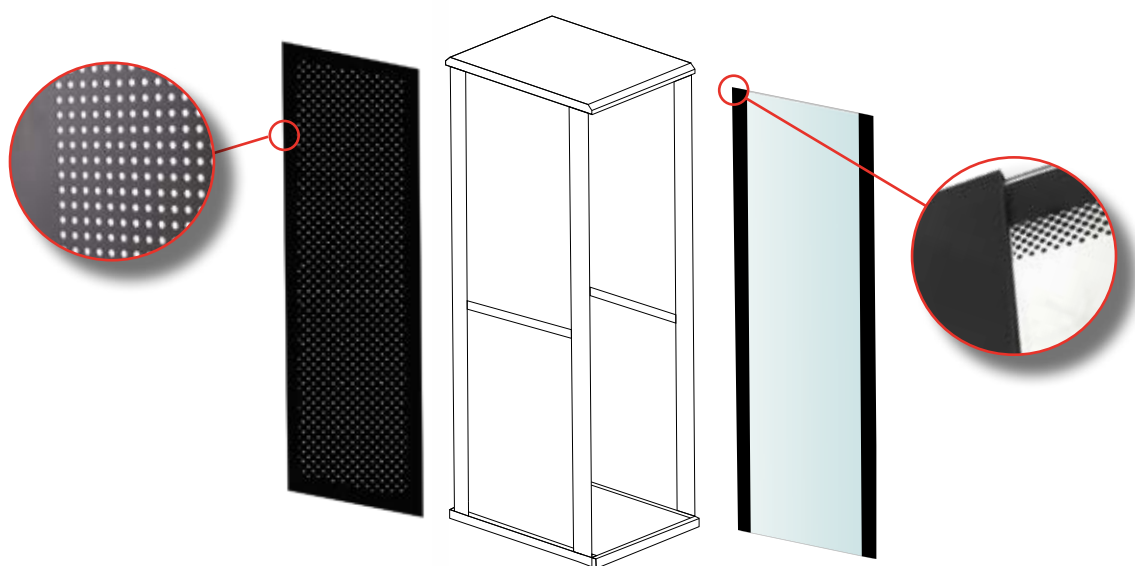

Configurazione vetro - microforata

N° Unità	Larghezza mm	Profondità mm	Altezza mm	Armadio Assemblato		Flat Pack	
				Codice - Nero	Codice - Grigio	Codice - Nero	Codice - Grigio
42	600	1000	2000	4042.6100.1	4042.6100.0	4042.6100.6	4042.6100.5
47	600	1000	2200	4047.6100.1	4047.6100.0	4047.6100.6	4047.6100.5
42	800	1000	2000	4042.8100.1	4042.8100.0	4042.8100.6	4042.8100.5
47	800	1000	2200	4047.8100.1	4047.8100.0	4047.8100.6	4047.8100.5
42	600	1200	2000	4042.6200.1	4042.6200.0	4042.6200.6	4042.6200.5
47	600	1200	2200	4047.6200.1	4047.6200.0	4047.6200.6	4047.6200.5
42	800	1200	2000	4042.8200.1	4042.8200.0	4042.8200.6	4042.8200.5
47	800	1200	2200	4047.8200.1	4047.8200.0	4047.8200.6	4047.8200.5

Configurazione disponibile su richiesta