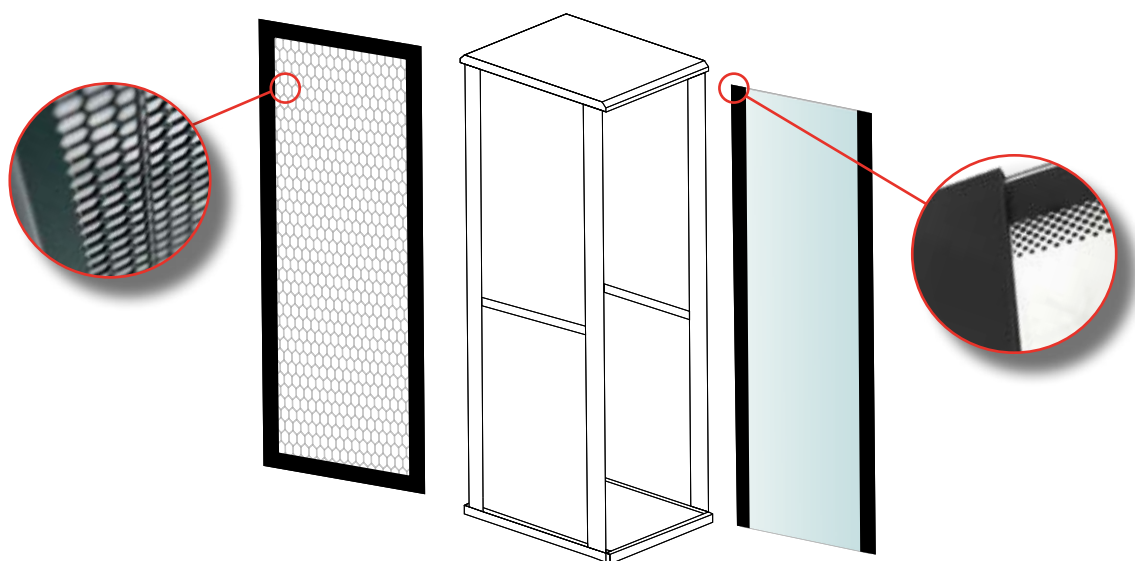

Configurazione vetro - ventilata

N° Unità	Larghezza mm	Profondità mm	Altezza mm	Armadio Assemblato		Flat Pack	
				Codice - Nero	Codice - Grigio	Codice - Nero	Codice - Grigio
42	600	1000	2000	4042.6110.1	4042.6110.0	4042.6110.6	4042.6110.5
47	600	1000	2200	4047.6110.1	4047.6110.0	4047.6110.6	4047.6110.5
42	800	1000	2000	4042.8110.1	4042.8110.0	4042.8110.6	4042.8110.5
47	800	1000	2200	4047.8110.1	4047.8110.0	4047.8110.6	4047.8110.5
42	600	1200	2000	4042.6210.1	4042.6210.0	4042.6210.6	4042.6210.5
47	600	1200	2200	4047.6210.1	4047.6210.0	4047.6210.6	4047.6210.5
42	800	1200	2000	4042.8210.1	4042.8210.0	4042.8210.6	4042.8210.5
47	800	1200	2200	4047.8210.1	4047.8210.0	4047.8210.6	4047.8210.5

Configurazione disponibile su richiesta