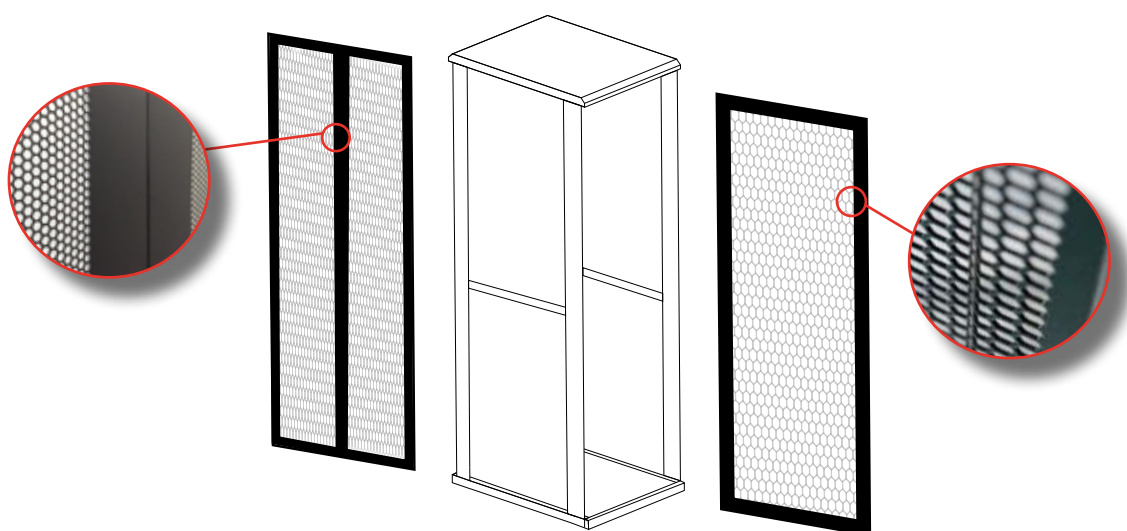

Configurazione disponibile su richiesta

Configurazione ventilata - microforata

N° Unità	Larghezza mm	Profondità mm	Altezza mm	Armadio Assemblato		Flat Pack 	
				Codice - Nero	Codice - Grigio	Codice - Nero	Codice - Grigio
42	600	1000	2000	4042.6130.1	4042.6130.0	4042.6130.6	4042.6130.5
47	600	1000	2200	4047.6130.1	4047.6130.0	4047.6130.6	4047.6130.5
42	800	1000	2000	4042.8130.1	4042.8130.0	4042.8130.6	4042.8130.5
47	800	1000	2200	4047.8130.1	4047.8130.0	4047.8130.6	4047.8130.5
42	600	1200	2000	4042.6230.1	4042.6230.0	4042.6230.6	4042.6230.5
47	600	1200	2200	4047.6230.1	4047.6230.0	4047.6230.6	4047.6230.5
42	800	1200	2000	4042.8230.1	4042.8230.0	4042.8230.6	4042.8230.5
47	800	1200	2200	4047.8230.1	4047.8230.0	4047.8230.6	4047.8230.5

Configurazione disponibile su richiesta

Configurazione ventilata - doppia ventilata

N° Unità	Larghezza mm	Profondità mm	Altezza mm	Armadio Assemblato		Flat Pack 	
				Codice - Nero	Codice - Grigio	Codice - Nero	Codice - Grigio
42	600	1000	2000	4042.6140.1	4042.6140.0	4042.6140.6	4042.6140.5
47	600	1000	2200	4047.6140.1	4047.6140.0	4047.6140.6	4047.6140.5
42	800	1000	2000	4042.8140.1	4042.8140.0	4042.8140.6	4042.8140.5
47	800	1000	2200	4047.8140.1	4047.8140.0	4047.8140.6	4047.8140.5
42	600	1200	2000	4042.6240.1	4042.6240.0	4042.6240.6	4042.6240.5
47	600	1200	2200	4047.6240.1	4047.6240.0	4047.6240.6	4047.6240.5
42	800	1200	2000	4042.8240.1	4042.8240.0	4042.8240.6	4042.8240.5
47	800	1200	2200	4047.8240.1	4047.8240.0	4047.8240.6	4047.8240.5