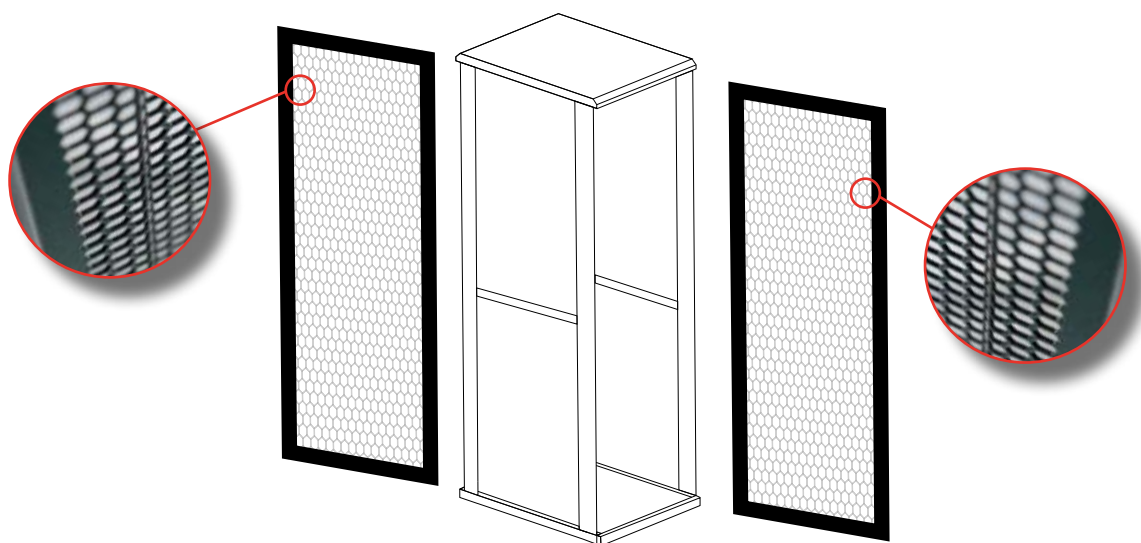

Configurazione disponibile su richiesta

Configurazione vetro - ventilata

N° Unità	Larghezza mm	Profondità mm	Altezza mm	Armadio Assemblato		Flat Pack 	
				Codice - Nero	Codice - Grigio	Codice - Nero	Codice - Grigio
42	600	1000	2000	4042.6110.1	4042.6110.0	4042.6110.6	4042.6110.5
47	600	1000	2200	4047.6110.1	4047.6110.0	4047.6110.6	4047.6110.5
42	800	1000	2000	4042.8110.1	4042.8110.0	4042.8110.6	4042.8110.5
47	800	1000	2200	4047.8110.1	4047.8110.0	4047.8110.6	4047.8110.5
42	600	1200	2000	4042.6210.1	4042.6210.0	4042.6210.6	4042.6210.5
47	600	1200	2200	4047.6210.1	4047.6210.0	4047.6210.6	4047.6210.5
42	800	1200	2000	4042.8210.1	4042.8210.0	4042.8210.6	4042.8210.5
47	800	1200	2200	4047.8210.1	4047.8210.0	4047.8210.6	4047.8210.5

Configurazione disponibile su richiesta

Configurazione ventilata - ventilata

N° Unità	Larghezza mm	Profondità mm	Altezza mm	Armadio Assemblato		Flat Pack 	
				Codice - Nero	Codice - Grigio	Codice - Nero	Codice - Grigio
42	600	1000	2000	4042.6120.1	4042.6120.0	4042.6120.6	4042.6120.5
47	600	1000	2200	4047.6120.1	4047.6120.0	4047.6120.6	4047.6120.5
42	800	1000	2000	4042.8120.1	4042.8120.0	4042.8120.6	4042.8120.5
47	800	1000	2200	4047.8120.1	4047.8120.0	4047.8120.6	4047.8120.5
42	600	1200	2000	4042.6220.1	4042.6220.0	4042.6220.6	4042.6220.5
47	600	1200	2200	4047.6220.1	4047.6220.0	4047.6220.6	4047.6220.5
42	800	1200	2000	4042.8220.1	4042.8220.0	4042.8220.6	4042.8220.5
47	800	1200	2200	4047.8220.1	4047.8220.0	4047.8220.6	4047.8220.5