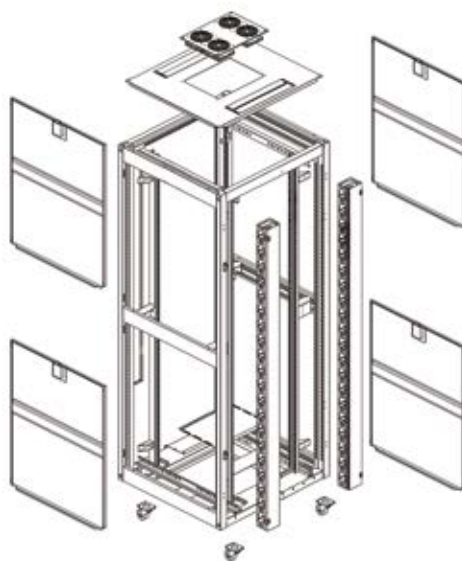

Sistema rack 19" Serie S-13

Supporto laterale da 19" numerato, per agevolare il corretto fissaggio dei profili.

Profili 19" zincati con numero unità.

Entrata cavi regolabile sul fondo.

Passacavo verticale con sportello incernierato, accessorio disponibile su richiesta per armadi larghezza 800 mm.

Passaggio cavi a spazzola e predisposizione ventole da tetto di serie.

Porte incernierate reversibili destra/sinistra.

Armadi server

CARATTERISTICHE

- Fornito assemblato o in modalità Flat Pack
- Larghezza 600 o 800 mm
- Profondità 1000 o 1200 mm
- Altezza da 2000 a 2200 mm
- Disponibili su richiesta configurazioni non presenti a catalogo
- Portata 1300 Kg

Configurazione vetro - microforata

N° Unità	Larghezza mm	Profondità mm	Altezza mm	Armadio Assemblato		Flat Pack 	
				Codice - Nero	Codice - Grigio	Codice - Nero	Codice - Grigio
42	600	1000	2000	4042.6100.1	4042.6100.0	4042.6100.6	4042.6100.5
47	600	1000	2200	4047.6100.1	4047.6100.0	4047.6100.6	4047.6100.5
42	800	1000	2000	4042.8100.1	4042.8100.0	4042.8100.6	4042.8100.5
47	800	1000	2200	4047.8100.1	4047.8100.0	4047.8100.6	4047.8100.5
42	600	1200	2000	4042.6200.1	4042.6200.0	4042.6200.6	4042.6200.5
47	600	1200	2200	4047.6200.1	4047.6200.0	4047.6200.6	4047.6200.5
42	800	1200	2000	4042.8200.1	4042.8200.0	4042.8200.6	4042.8200.5
47	800	1200	2200	4047.8200.1	4047.8200.0	4047.8200.6	4047.8200.5